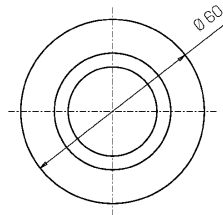

Technische Zeichnung