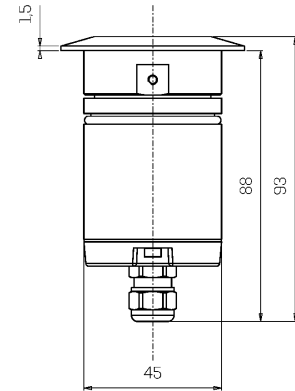

Technische Zeichnung

Zubehör

EINBAUEHÄUSE MIT WASSERABLAUF

EINBAUEHÄUSE MIT WASSERABLAUF OCEANO 3

Cod: CEAZZ006

SCHLANKE EINBAUEHÄUSE MIT WASSERABLAUF

SCHLANKE EINBAUEHÄUSE MIT WASSERABLAUF OCEANO 3

Cod: CEAZZ007

WASSERDICHTE SCHLANKE EINBAUEHÄUSE

WASSERDICHTE SCHLANKE EINBAUEHÄUSE OCEANO 3

Cod: CEAZZ008

NICHT DIMMBARES NETZTEIL

NETZTEIL DC 24V 14,4W IP67 EIN/AUS

Cod: MID0019

NICHT DIMMBARES NETZTEIL

NETZTEIL DC 24V 36W IP67 EIN/AUS

Cod: MID0020

DIMMBARES NETZTEIL

NETZTEIL DC 24V 24W IP67 DALI

Cod: MID0021

FEDER FÜR DECKENMONTAGE

FEDER FÜR DECKENMONTAGE OCEANO 3

Cod: CEAZZ018