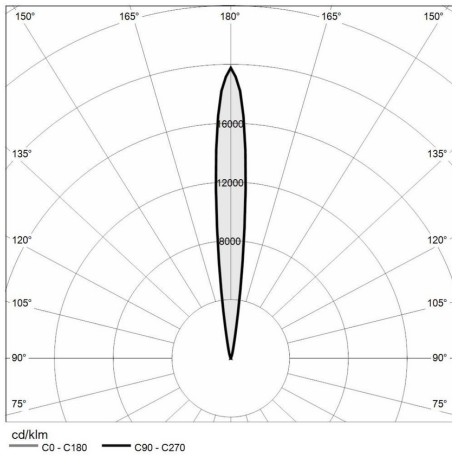

Photometrie

Technische Zeichnung