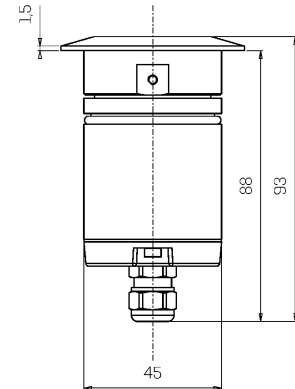

Technische Zeichnung

Zubehör

EINBAUEHÄUSE MIT WASSERABLAUF

EINBAUEHÄUSE MIT WASSERABLAUF OCEANO 3

Cod: CEAZZ006

SCHLANKE EINBAUEHÄUSE MIT WASSERABLAUF

SCHLANKE EINBAUEHÄUSE MIT WASSERABLAUF OCEANO 3

Cod: CEAZZ007

WASSERDICHTE SCHLANKE EINBAUEHÄUSE

WASSERDICHTE SCHLANKE EINBAUEHÄUSE OCEANO 3

Cod: CEAZZ008

FEDER FÜR DECKENMONTAGE

FEDER FÜR DECKENMONTAGE OCEANO 3

Cod: CEAZZ018

NICHT DIMMBARES NETZTEIL

NETZTEIL DC 24V 14,4W IP67 EIN/AUS

Cod: MID0019

NICHT DIMMBARES NETZTEIL

NETZTEIL DC 24V 36W IP67 EIN/AUS

Cod: MID0020

DIMMBARES NETZTEIL

NETZTEIL DC 24V 24W IP67 DALI

Cod: MID0021