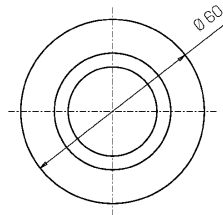

Technische Zeichnung

Zubehör

EINBAUEHÄUSE MIT WASSERABLAUF

EINBAUEHÄUSE MIT WASSERABLAUF OCEANO 3

Cod: CEAZZ006

SCHLANKE EINBAUEHÄUSE MIT WASSERABLAUF

SCHLANKE EINBAUEHÄUSE MIT WASSERABLAUF OCEANO 3

Cod: CEAZZ007

WASSERDICHTE SCHLANKE EINBAUEHÄUSE

WASSERDICHTE SCHLANKE EINBAUEHÄUSE OCEANO 3

Cod: CEAZZ008

FEDER FÜR DECKENMONTAGE

FEDER FÜR DECKENMONTAGE OCEANO 3

Cod: CEAZZ018