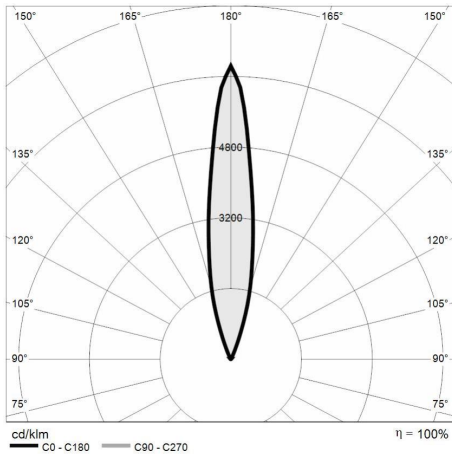

Photometrie

Technische Zeichnung