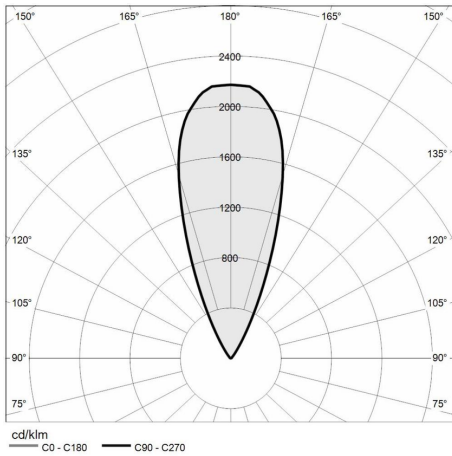

Photometrie