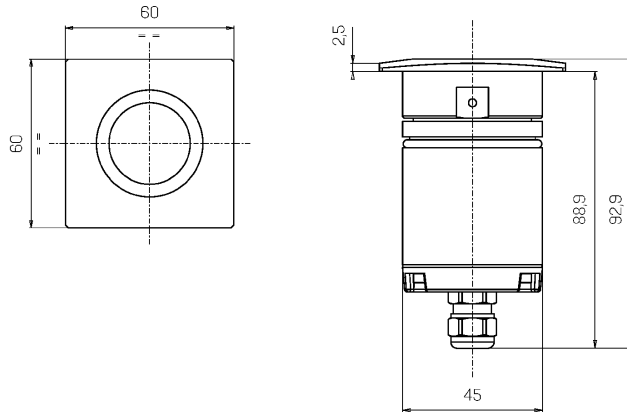

Technische Zeichnung

Zubehör

EINBAUEHÄUSE MIT WASSERABLAUF

EINBAUEHÄUSE MIT WASSERABLAUF OCEANO 3 / OCEANO 9

Cod: CEAZZ006

SCHLANKE EINBAUEHÄUSE MIT WASSERABLAUF

SCHLANKE EINBAUEHÄUSE MIT WASSERABLAUF OCEANO 3 / OCEANO 9

Cod: CEAZZ007

WASSERDICHTE SCHLANKE EINBAUEHÄUSE

WASSERDICHTE SCHLANKE EINBAUEHÄUSE OCEANO 3 / OCEANO 9

Cod: CEAZZ008

NICHT DIMMBARES NETZTEIL

NETZTEIL DC 24V 14,4W IP67 EIN/AUS

Cod: MID0019

NICHT DIMMBARES NETZTEIL

NETZTEIL DC 24V 36W IP67 EIN/AUS

Cod: MID0020

DIMMBARES NETZTEIL

NETZTEIL DC 24V 24W IP67 DALI

Cod: MID0021

FEDER FÜR DECKENMONTAGE

FEDER FÜR DECKENMONTAGE OCEANO 3

Cod: CEAZZ018