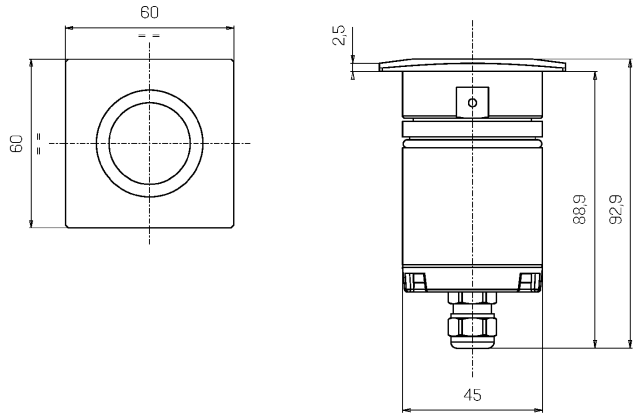

Technische Zeichnung

Zubehör

EINBAUEHÄUSE MIT WASSERABLAUF

EINBAUEHÄUSE MIT WASSERABLAUF OCEANO 3 / OCEANO 9

Cod: CEAZZ006

SCHLANKE EINBAUEHÄUSE MIT WASSERABLAUF

SCHLANKE EINBAUEHÄUSE MIT WASSERABLAUF OCEANO 3 / OCEANO 9

Cod: CEAZZ007

WASSERDICHTE SCHLANKE EINBAUEHÄUSE

WASSERDICHTE SCHLANKE EINBAUEHÄUSE OCEANO 3 / OCEANO 9

Cod: CEAZZ008

NICHT DIMMBARES NETZTEIL

NETZTEIL DC 24V 14,4W IP67 EIN/AUS

Cod: MID0019

NICHT DIMMBARES NETZTEIL

NETZTEIL DC 24V 36W IP67 EIN/AUS

Cod: MID0020

DIMMBARES NETZTEIL

NETZTEIL DC 24V 24W IP67 DALI

Cod: MID0021

FEDER FÜR DECKENMONTAGE

FEDER FÜR DECKENMONTAGE OCEANO 3

Cod: CEAZZ018