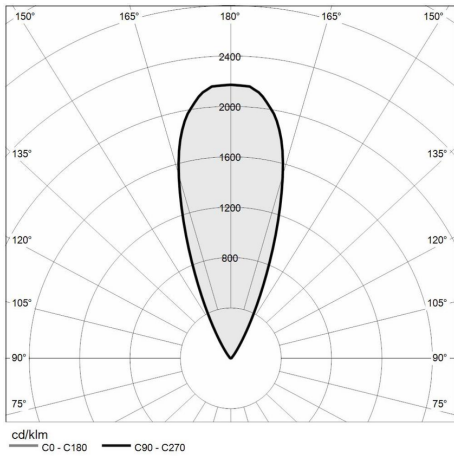

Photometrie