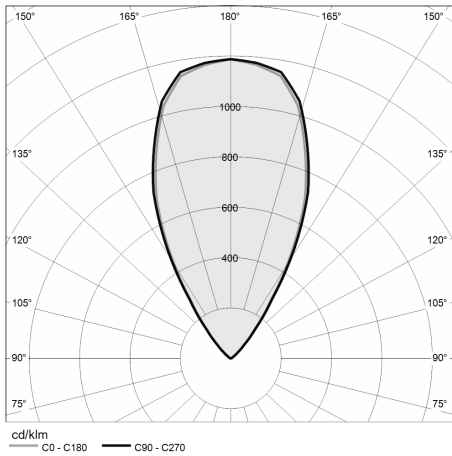

Photometrie