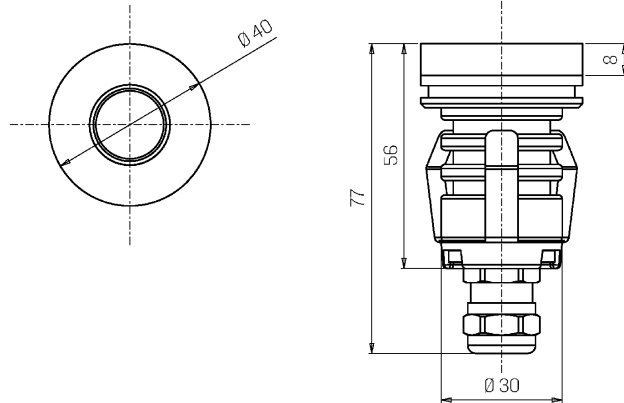

Technische Zeichnung

Zubehör

NICHT DIMMBARES NETZTEIL

NETZTEIL DC 24V 14,4W IP67 EIN/AUS

Cod: MID0019

NICHT DIMMBARES NETZTEIL

NETZTEIL DC 24V 36W IP67 EIN/AUS

Cod: MID0020

DIMMBARES NETZTEIL

NETZTEIL DC 24V 24W IP67 DALI

Cod: MID0021

EINBAUGEHÄUSE MIT WASSERABLAUF

EINBAUGEHÄUSE MIT WASSERABLAUF VITRUM 1

Cod: VITZZZ000

SCHLANKES EINBAUGEHÄUSE MIT WASSERABLAUF

SCHLANKES EINBAUGEHÄUSE MIT WASSERABLAUF VITRUM 1

Cod: VITZZZ003

RING FÜR GIPSKARTONMONTAGE

RING FÜR GIPSKARTONMONTAGE VITRUM 1

Cod: VITZZZ006

ABZIEHVORRICHTUNGEN FÜR EINBAUGEHÄUSE

SAUGNAPF FÜR VITRUM 1

Cod: VITZZZ009