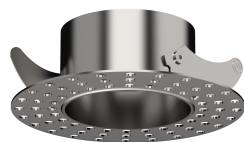

SCHLANKES EINBAUGEHÄUSE MIT WASSERABLAUF VITRUM 2

Cod: VITZZZ004

**RING FÜR GIPSKARTONMONTAGE**

RING FÜR GIPSKARTONMONTAGE VITRUM 2

Cod: VITZZZ007

**SAUGNAPF**

SAUGNAPF FÜR VITRUM 2

Cod: VITZZZ010