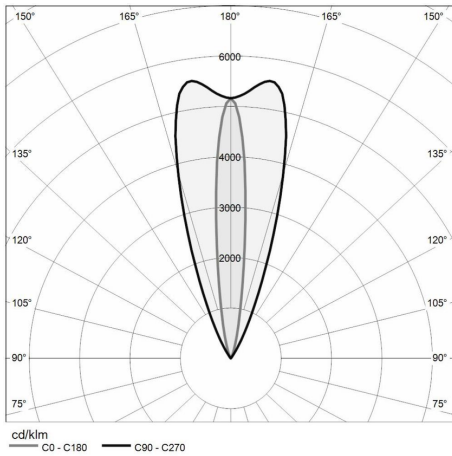

Photometrie