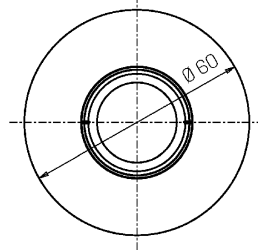

Technische Zeichnung