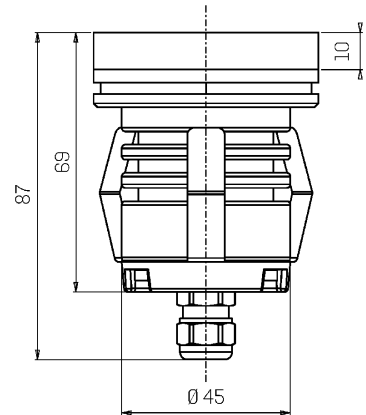

Technische Zeichnung

Zubehör

NICHT DIMMBARES NETZTEIL

NETZTEIL DC 24V 14,4W IP67 EIN/AUS

Cod: MID0019

NICHT DIMMBARES NETZTEIL

NETZTEIL DC 24V 36W IP67 EIN/AUS

Cod: MID0020

DIMMBARES NETZTEIL

NETZTEIL DC 24V 24W IP67 DALI

Cod: MID0021

EINBAUGEHÄUSE MIT WASSERABLAUF VITRUM 2

Cod: VITZZZ001

SCHLANKES EINBAUGEHÄUSE MIT WASSERABLAUF

SCHLANKES EINBAUGEHÄUSE MIT WASSERABLAUF VITRUM 2

Cod: VITZZZ004

RING FÜR GIPSKARTONMONTAGE

RING FÜR GIPSKARTONMONTAGE VITRUM 2

Cod: VITZZZ007

SAUGNAPF

SAUGNAPF FÜR VITRUM 2

Cod: VITZZZ010