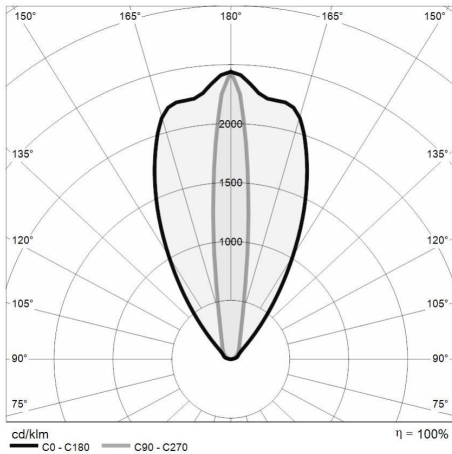

Photometrie