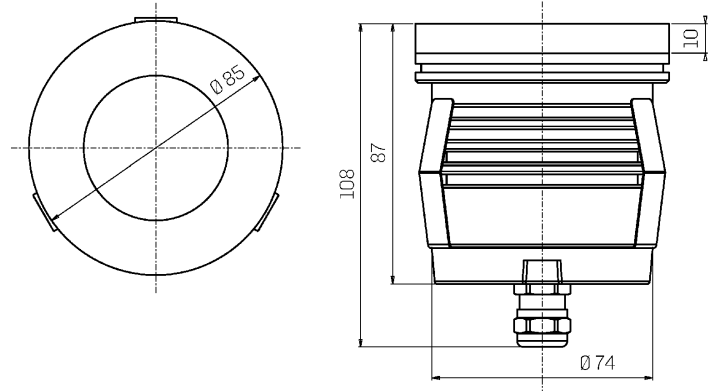

Technische Zeichnung

Zubehör

EINBAUEHÄUSE MIT WASSERABLAUF VITRUM 3

Cod: VITZZ002

SCHLANKES EINBAUEHÄUSE MIT WASSERABLAUF

SCHLANKES EINBAUEHÄUSE MIT WASSERABLAUF VITRUM 3

Cod: VITZZ005

RING FÜR GIPSKARTONMONTAGE

RING FÜR GIPSKARTONMONTAGE VITRUM 3

Cod: VITZZ008

ABZIEHVORRICHTUNGEN FÜR EINBAUEHÄUSE

SAUGNAPF FÜR VITRUM 3

Cod: VITZZ011

NICHT DIMMBARES NETZTEIL

NETZTEIL DC 24V 14,4W IP67 EIN/AUS

Cod: MID0019

NICHT DIMMBARES NETZTEIL

NETZTEIL DC 24V 36W IP67 EIN/AUS

Cod: MID0020

DIMMBARES NETZTEIL

NETZTEIL DC 24V 24W IP67 DALI

Cod: MID0021