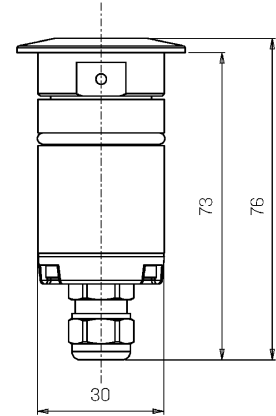

Dibujo técnico

Accesorios

CAJA EMPOTRADA CON DRENAJE

Caja empotrada en suelo con drenaje
OCEANO 2

Cod: CEAZZ003

CAJA EMPOTRADA CON DRENAJE SLIM

Caja empotrada en suelo con drenaje
slim OCEANO 2

Cod: CEAZZ004

CAJA EMPOTRADA IMPERMEABLE SLIM

Caja empotrada en suelo impermeable
slim OCEANO 2

Cod: CEAZZ005

RESORTE PARA FIJACIÓN A TECHO

Resorte de montaje en techo OCEANO 2

Cod: CEAZZ015

FUENTE DE ALIMENTACIÓN NO DIMMERABLE

Fuente de alimentación CC 24 V 14,4 W
IP67 ON/OFF

Cod: MID0019

FUENTE DE ALIMENTACIÓN NO DIMMERABLE

Fuente de alimentación CC 24 V 36 W
IP67 ENCENDIDO/APAGADO

Cod: MID0020

FUENTE DE ALIMENTACIÓN DIMMERABLE

Fuente de alimentación 220/240 50/60
Hz 24 V 24 W IP67 DALI

Cod: MID0021