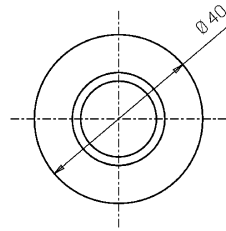

Dibujo técnico

Accesorios

CAJA EMPOTRADA CON DRENAJE

Caja empotrada en suelo con drenaje
OCEANO 2

Cod: CEAZZ003

CAJA EMPOTRADA CON DRENAJE SLIM

Caja empotrada en suelo con drenaje
slim OCEANO 2

Cod: CEAZZ004

CAJA EMPOTRADA IMPERMEABLE SLIM

Caja empotrada en suelo impermeable
slim OCEANO 2

Cod: CEAZZ005

RESORTE PARA FIJACIÓN A TECHO

Resorte de montaje en techo OCEANO 2

Cod: CEAZZ015