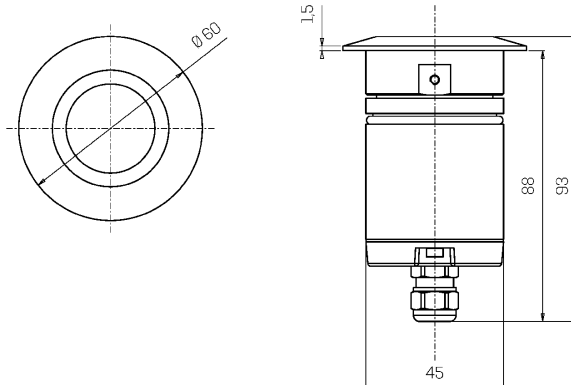

Dibujo técnico

Accesorios

MOSTRADOR DE DRENAJE

Caja empotrada en suelo con drenaje
OCEANO 3

Cod: CEAZZZ006

CAJA EMPOTRADA CON DRENAJE SLIM

Caja empotrada en suelo con drenaje
slim OCEANO 3

Cod: CEAZZZ007

Caja empotrada en suelo impermeable
slim OCEANO 3

Cod: CEAZZZ008

RESORTE PARA FIJACIÓN A TECHO

Resorte de montaje en techo OCEANO 3

Cod: CEAZZZ018

FUENTE DE ALIMENTACIÓN NO DIMMERABLE

Fuente de alimentación CC 24 V 14,4 W
IP67 ON/OFF

Cod: MID0019

Fuente de alimentación CC 24 V 36 W
IP67 ENCENDIDO/APAGADO

Cod: MID0020

Fuente de alimentación 220/240 50/60
Hz 24 V 24 W IP67 DALI

Cod: MID0021