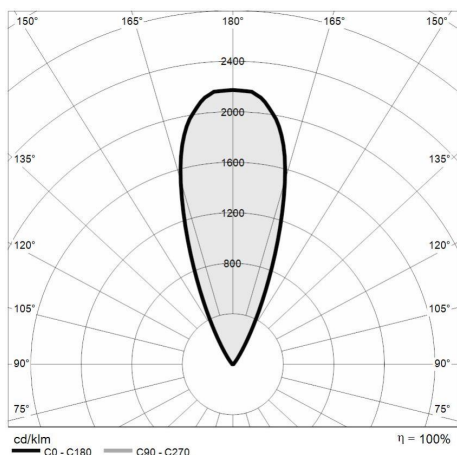

Fotometría