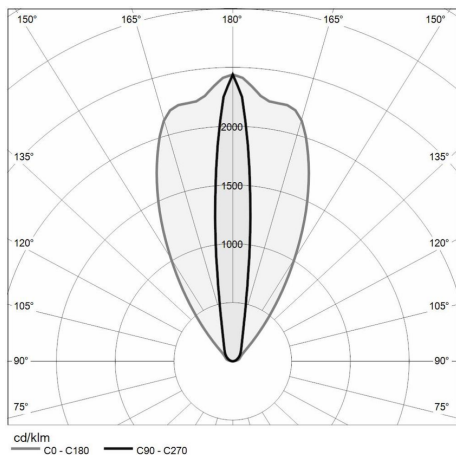

**Datos de iluminación**

Tipo de fuente	LED de potencia	Riesgo fotobiológico	RG0
CCT	3000K	ULR	100.00%
CRI	> 90	Clasificación BUG	B0 U3 G0
MacAdam (SDCM)	2	Código CIE Flux	0 0 0 0 100
Flujo luminoso (lm)	445	Vida útil del LED	L80 B10 50.000 horas
Flujo del aparato (lm)	330	Eficiencia energética	Contiene una fuente de luz de clase de eficiencia energética (UE 2019/2015): G
Tipo de emisión	Elíptica		
Ángulo óptico	15°x60°		

**Datos mecánicos**

Diámetro (mm)	90	Espesor del difusor (mm)	8
Altura (mm)	114	Clase ISO 9223	C5
Peso (kg)	0.64	Tipo de óptica	Lente TIR en tecnopolímero
Grado IP	IP66 / IP68 10m	Opcional óptico	Interruptor de luz
Grado IK	IK09	Temp. máxima de funcionamiento	+50° C
Forma	Redondo	Temp. mínima de funcionamiento	-20° C
Color del acabado	Aluminio / Aluminio	Carga estática máxima (kg)	500
Material del anillo	Aluminio anodizado 20 um anticorrosional 6082	Transitable	Sí
Material del cuerpo	Aluminio anodizado 20 um anticorrosional 6082	Transitable por vehículos	No
Material tornillos externos	Acero inoxidable 316L (A4)	Temp. máxima de la superficie	+50° C
Material del difusor	Vidrio templado extra claro	Áreas EN 60598-2-13	A1 / A2

## Fotometría