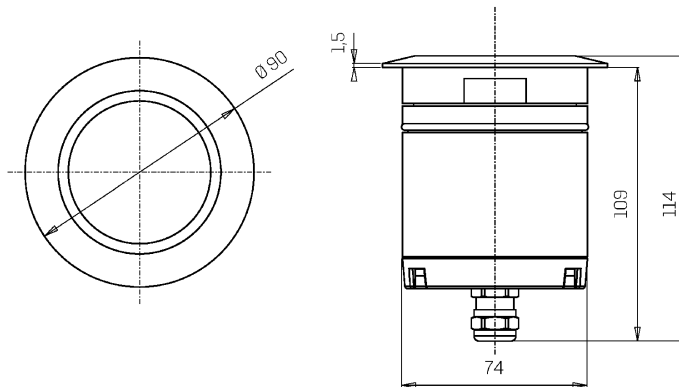

Dibujo técnico

Accesorios

Caja empotrada en suelo con drenaje
OCEANO 4

Cod: CEAZZZ010

Caja empotrada en suelo con drenaje
slim OCEANO 4

Cod: CEAZZZ011

Caja empotrada en suelo impermeable
slim OCEANO 4

Cod: CEAZZZ012

**FUENTE DE ALIMENTACIÓN NO
DIMMERABLE**

Fuente de alimentación CC 24 V 14,4 W
IP67 ON/OFF

Cod: MID0019

**FUENTE DE ALIMENTACIÓN NO
DIMMERABLE**

Fuente de alimentación CC 24 V 36 W
IP67 ENCENDIDO/APAGADO

Cod: MID0020

**FUENTE DE ALIMENTACIÓN
DIMMERABLE**

Fuente de alimentación 220/240 50/60
Hz 24 V 24 W IP67 DALI

Cod: MID0021