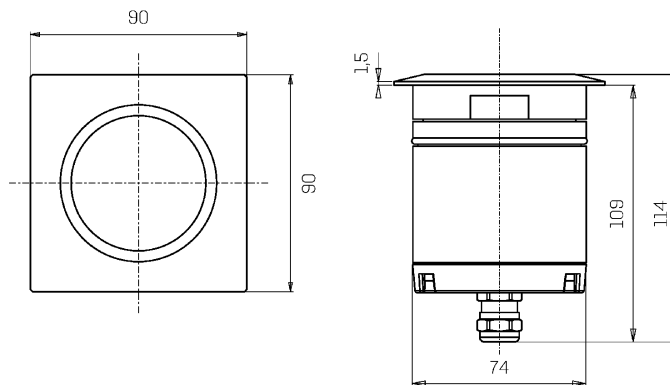

Dibujo técnico

Accesorios

Caja empotrada en suelo con drenaje
OCEANO 4

Cod: CEAZZ010

Caja empotrada en suelo con drenaje
slim OCEANO 4

Cod: CEAZZ011

Caja empotrada en suelo impermeable
slim OCEANO 4

Cod: CEAZZ012

FUENTE DE ALIMENTACIÓN NO
DIMMERABLE

Fuente de alimentación CC 24 V 14,4 W
IP67 ON/OFF

Cod: MID0019

FUENTE DE ALIMENTACIÓN NO
DIMMERABLE

Fuente de alimentación CC 24 V 36 W
IP67 ENCENDIDO/APAGADO

Cod: MID0020

FUENTE DE ALIMENTACIÓN
DIMMERABLE

Fuente de alimentación 220/240 50/60
Hz 24 V 24 W IP67 DALI

Cod: MID0021