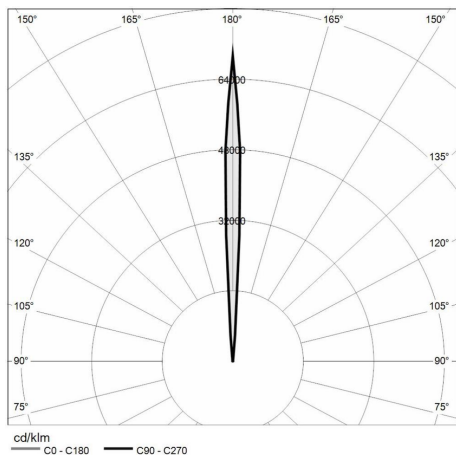

Fotometría