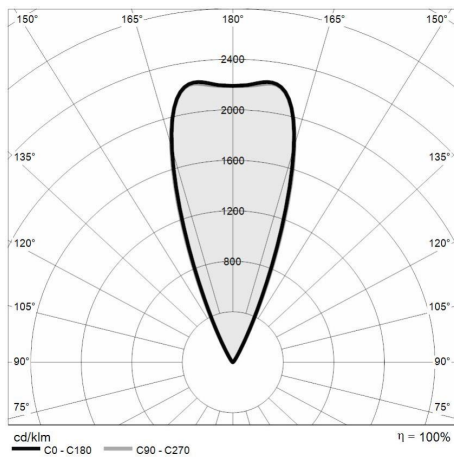

Fotometría