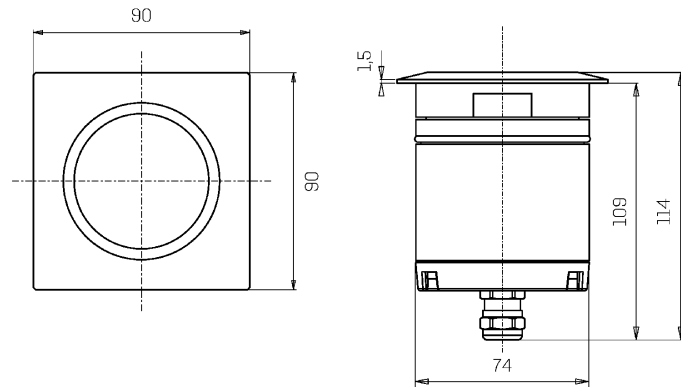

Dibujo técnico

Accesorios

Caja empotrada en suelo con drenaje
OCEANO 4

Cod: CEAZZZ010

Caja empotrada en suelo con drenaje
slim OCEANO 4

Cod: CEAZZZ011

Caja empotrada en suelo impermeable
slim OCEANO 4

Cod: CEAZZZ012

FUENTE DE ALIMENTACIÓN NO
DIMMERABLE

Fuente de alimentación CC 24 V 14,4 W
IP67 ON/OFF

Cod: MID0019

FUENTE DE ALIMENTACIÓN NO
DIMMERABLE

Fuente de alimentación CC 24 V 36 W
IP67 ENCENDIDO/APAGADO

Cod: MID0020

FUENTE DE ALIMENTACIÓN
DIMMERABLE

Fuente de alimentación 220/240 50/60
Hz 24 V 24 W IP67 DALI

Cod: MID0021

Unidad de control WTS RGBW
PWM/WiFi de 5 canales

Cod: MID0023

FUENTE DE ALIMENTACIÓN NO
DIMMERABLE

Fuente de alimentación CC 24 V 70 W
2,9 A IP67

Cod: MID0028