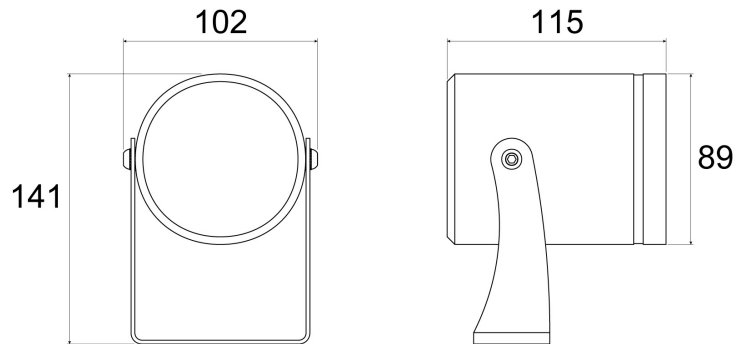

Dibujo técnico

Accesorios

Piquet para el suelo de proyector grande

Cod: CEAZZ017

FUENTE DE ALIMENTACIÓN NO DIMMERABLE

Fuente de alimentación CC 24 V 70 W 2,9 A IP67

Cod: MID0028

FUENTE DE ALIMENTACIÓN NO DIMMERABLE

Fuente de alimentación CC 24 V 150 W 6,25 A IP67

Cod: MID0029

FUENTE DE ALIMENTACIÓN DIMMERABLE

Fuente de alimentación CC 24 V 120 W 5 A IP67 DALI2/PWM

Cod: MID0030

FUENTE DE ALIMENTACIÓN DIMMERABLE

Fuente de alimentación CC 24 V 200 W 5 A IP67 DALI2/PWM

Cod: MID0031

VISERA CILÍNDRICA FLUMEN 3.0

KIT DE VISERA CILÍNDRICA FLUMEN 3.0 NEGRO

Cod: FLMZZZ004

VISERA FLUMEN 3.0

KIT DE VISERA NEGRA FLUMEN 3.1

Cod: FLMZZZ005