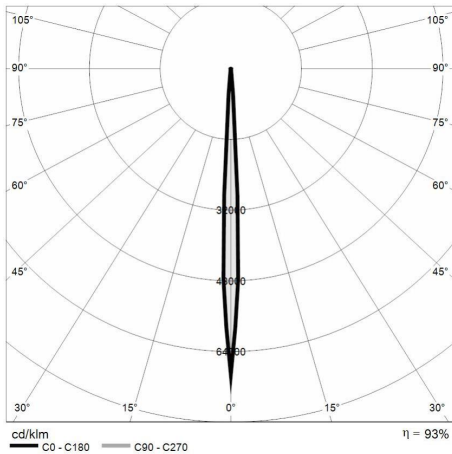

Fotometría