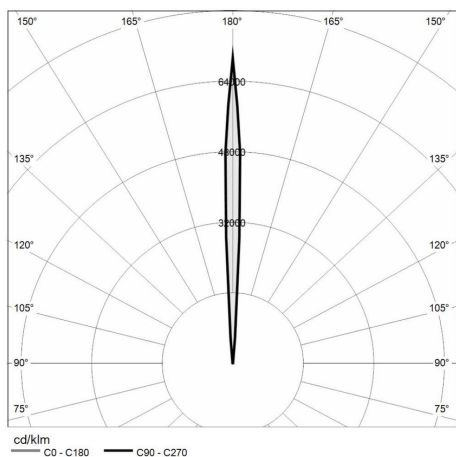

Fotometría