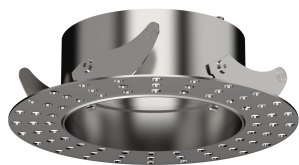

Cod: VITZZ002

**CAJA EMPOTRADA CON DRENAJE SLIM**

**ANILLO PARA EMPOTRAR EN YESO**

**KIT DE EXTRACCIÓN**

Caja empotrada en suelo con drenaje  
slim VITRUM 3

Cod: VITZZ005

Anillo para empotrar en el yeso VITRUM  
3