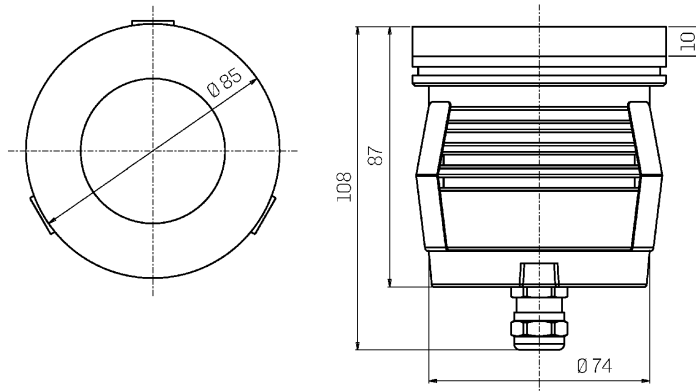

Dibujo técnico

Accesorios

FUENTE DE ALIMENTACIÓN "N" NO DIMMERABLE   **FUENTE DE ALIMENTACIÓN "N" NO DIMMERABLE**   **FUENTE DE ALIMENTACIÓN "N" DIMMERABLE**

MOSTRADOR DE DRENAJE

Fuente de alimentación CC 24 V 14,4 W
IP67 ON/OFF

Cod: MID0019

Fuente de alimentación CC 24 V 36 W
IP67 ENCENDIDO/APAGADO

Cod: MID0020

Fuente de alimentación 220/240 50/60
Hz 24 V 24 W IP67 DALI

Cod: MID0021

Caja empotrada en suelo con drenaje
VITRUM 3

Cod: VITZZ002

CAJA EMPOTRADA CON DRENAJE SLIM

ANILLO PARA EMPOTRAR EN YESO

KIT DE EXTRACCIÓN

Caja empotrada en suelo con drenaje
slim VITRUM 3

Cod: VITZZ005

Anillo para empotrar en el yeso VITRUM
3

Cod: VITZZ008

Ventosa para VITRUM 3

Cod: VITZZ011