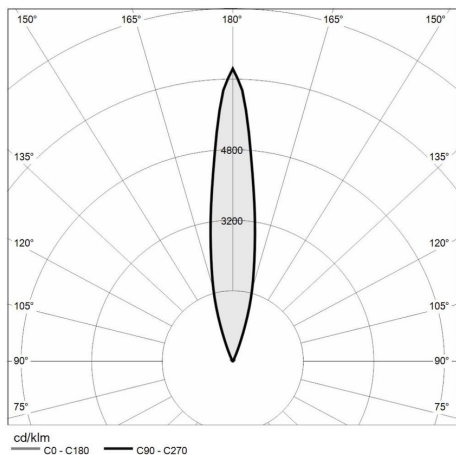

Fotometria