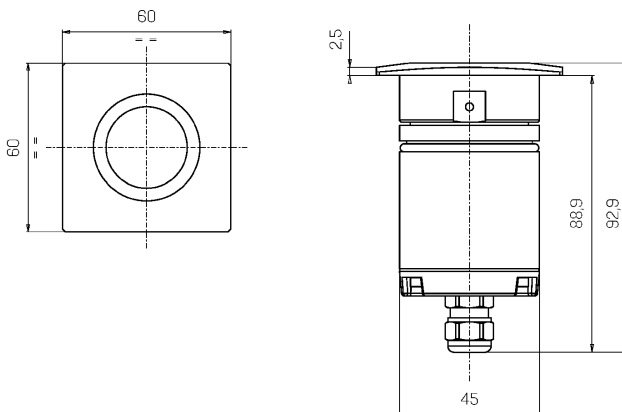

Disegno tecnico

Accessori

CONTROCASSA DRENANTE

Controcassa drenante OCEANO 3

Cod: CEAZZ006

CONTROCASSA DRENANTE SLIM

Controcassa drenante slim OCEANO 3

Cod: CEAZZ007

CONTROCASSA STAGNA SLIM

Controcassa stagna slim OCEANO 3

Cod: CEAZZ008

ALIMENTATORE NON DIMMERABILE

Alimentatore DC 24V 14,4W IP67 ON/OFF

Cod: MID0019

ALIMENTATORE NON DIMMERABILE

Alimentatore DC 24V 36W IP67 ON/OFF

Cod: MID0020

ALIMENTATORE DIMMERABILE

Alimentatore 220/240 50/60Hz 24V 24W IP67 DALI

Cod: MID0021

MOLLA PER FISSAGGIO SOFFITTO

Molla per aggancio a soffitto OCEANO 3

Cod: CEAZZ018