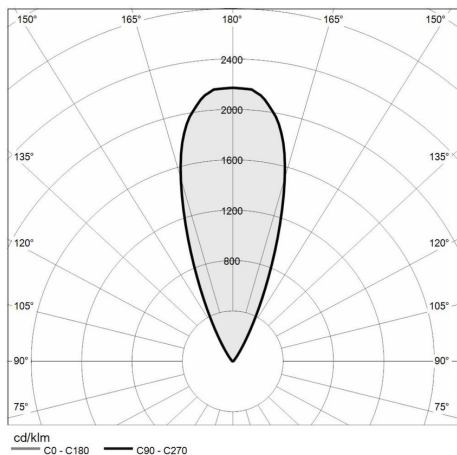

Fotometria