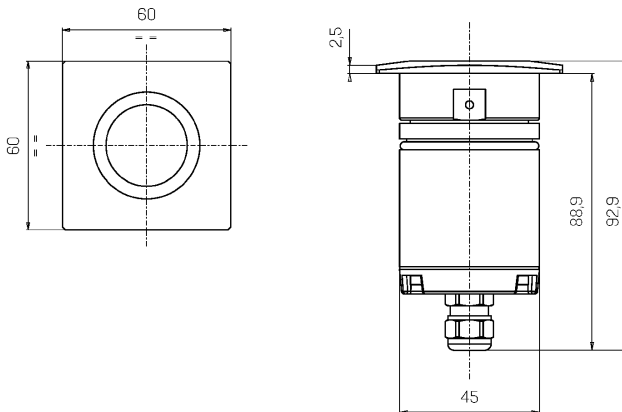

Disegno tecnico

Accessori

CONTROCASSA DRENANTE

Controcassa drenante OCEANO 3

Cod: CEAZZ006

CONTROCASSA DRENANTE SLIM

Controcassa drenante slim OCEANO 3

Cod: CEAZZ007

CONTROCASSA STAGNA SLIM

Controcassa stagna slim OCEANO 3

Cod: CEAZZ008

ALIMENTATORE NON DIMMERABILE

Alimentatore DC 24V 14,4W IP67 ON/OFF

Cod: MID0019

ALIMENTATORE NON DIMMERABILE

Alimentatore DC 24V 36W IP67 ON/OFF

Cod: MID0020

ALIMENTATORE DIMMERABILE

Alimentatore 220/240 50/60Hz 24V 24W IP67 DALI

Cod: MID0021

MOLLA PER FISSAGGIO SOFFITTO

Molla per aggancio a soffitto OCEANO 3

Cod: CEAZZ018