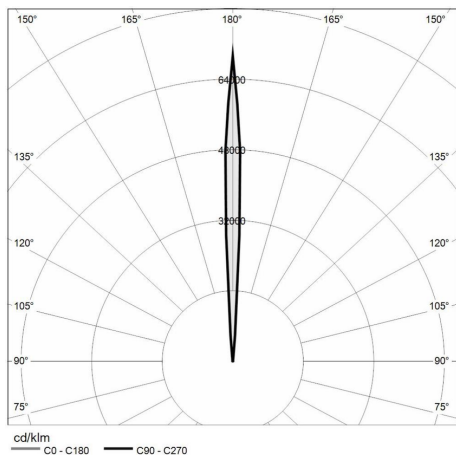

Fotometria