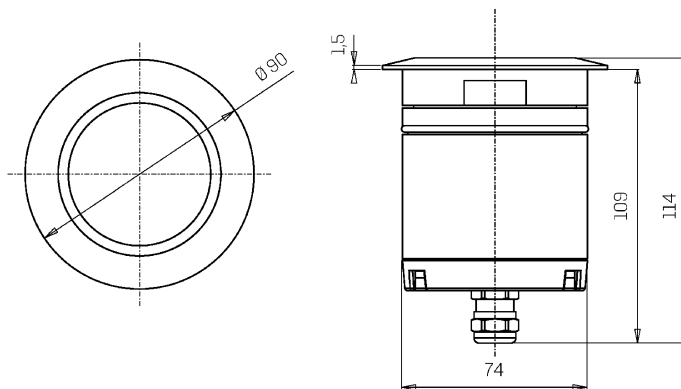

Disegno tecnico

Accessori

CONTROCASSA DRENANTE

Controcassa drenante OCEANO 4

Cod: CEAZZ010

CONTROCASSA DRENANTE SLIM

Controcassa drenante slim OCEANO 4

Cod: CEAZZ011

CONTROCASSA STAGNA SLIM

Controcassa stagna slim OCEANO 4

Cod: CEAZZ012

ALIMENTATORE NON DIMMERABILE

Alimentatore 220/240 50/60Hz ON/OFF
24V 14,4W IP67

Cod: MID0019

ALIMENTATORE NON DIMMERABILE

Alimentatore 220/240 50/60Hz ON/OFF
24V 36W IP67

Cod: MID0020

ALIMENTATORE DIMMERABILE

Alimentatore 220/240 50/60Hz 24V 24W
IP67 DALI

Cod: MID0021